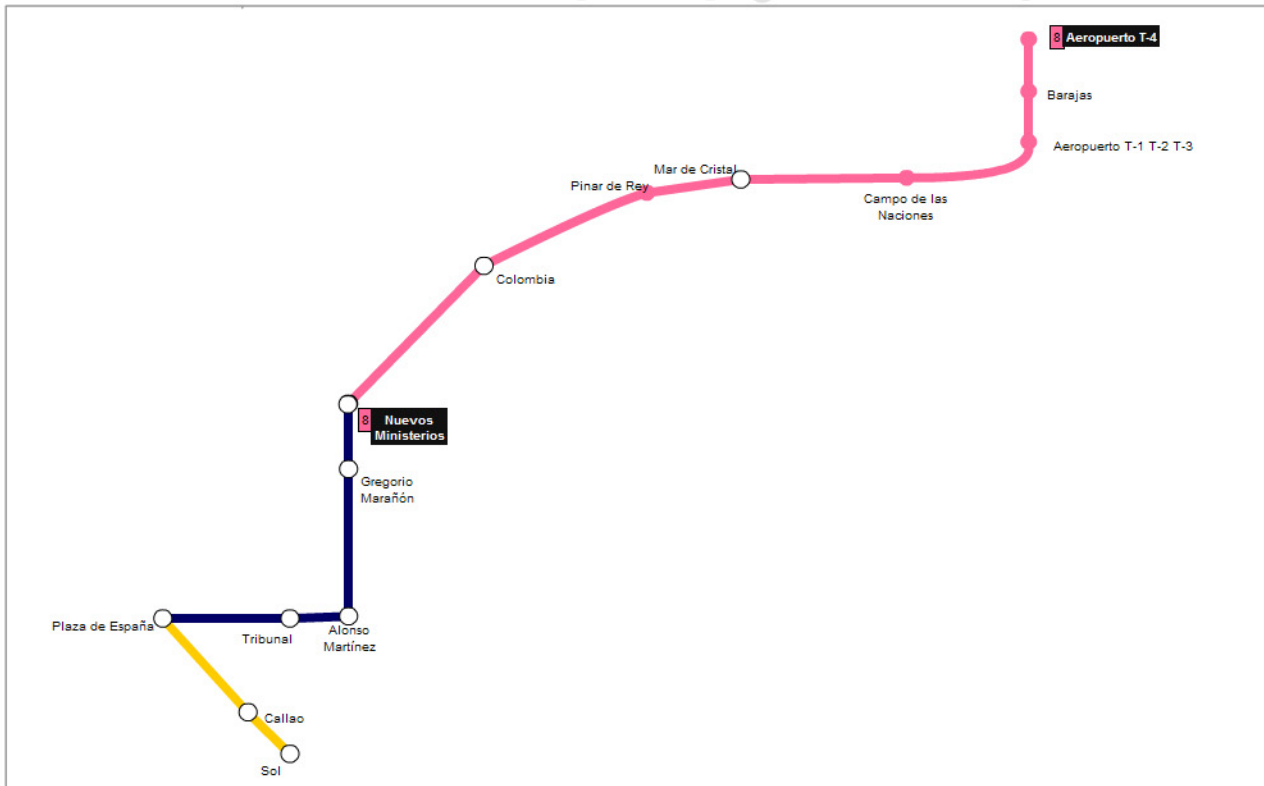

## RESUMEN DE TRAYECTO

- Tipo de viaje: Normal, día y hora: Laborable, 10:08.
- Tiempo estimado: 34 minutos y 55 segundos.
- Trayecto de: 13 estaciones.
- De Aeropuerto T-4 a Nuevos Ministerios por línea 8 (7 estaciones).
- Transbordo en Nuevos Ministerios.
- Desde Nuevos Ministerios a Plaza de España por línea 10 (4 estaciones).
- Transbordo en Plaza de España.
- Desde Plaza de España a Sol por línea 3 (2 estaciones).