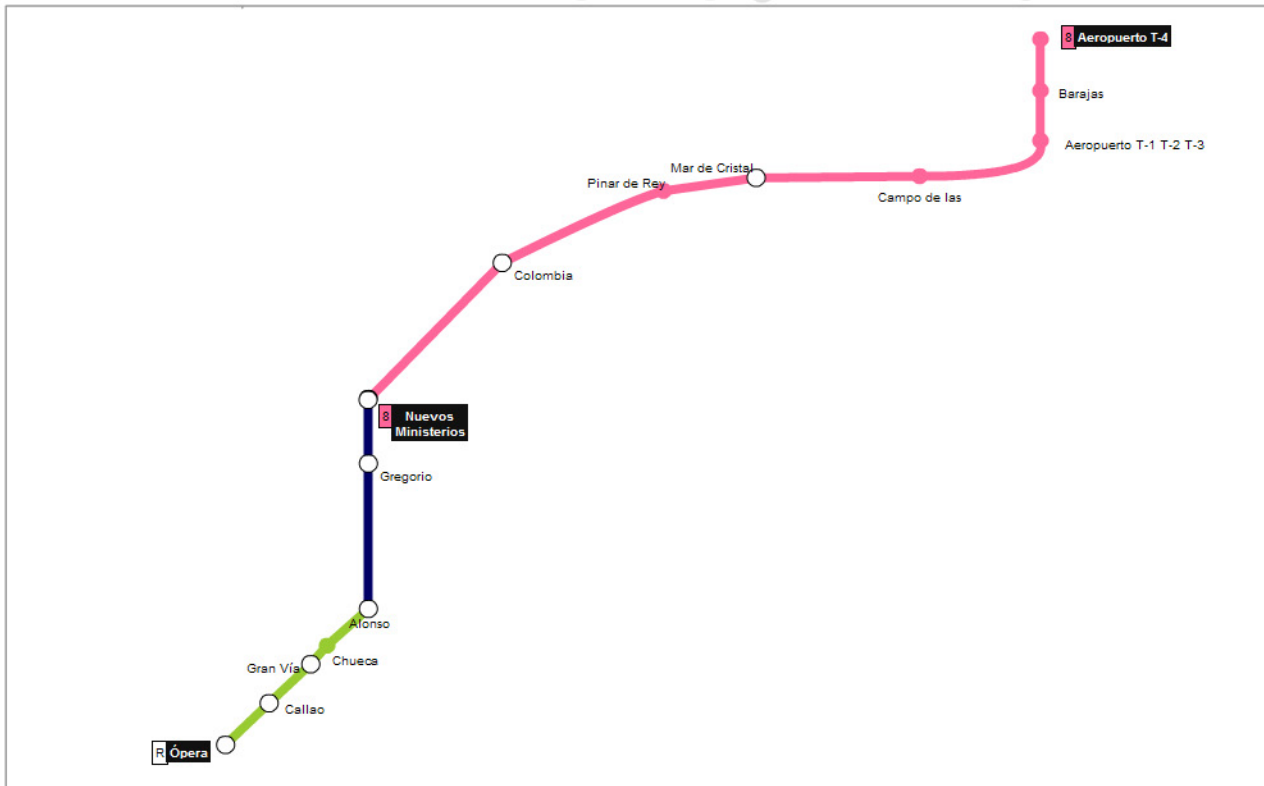

RESUMEN DE TRAYECTO

- Tipo de viaje: Normal, día y hora: Laborable, 10:10.
- Tiempo estimado: 35 minutos y 13 segundos.
- Trayecto de: 13 estaciones.
- De Aeropuerto T-4 a Nuevos Ministerios por línea 8 (7 estaciones).
- Transbordo en Nuevos Ministerios.
- Desde Nuevos Ministerios a Alonso Martínez por línea 10 (2 estaciones).
- Transbordo en Alonso Martínez.
- Desde Alonso Martínez a Ópera por línea 5 (4 estaciones).