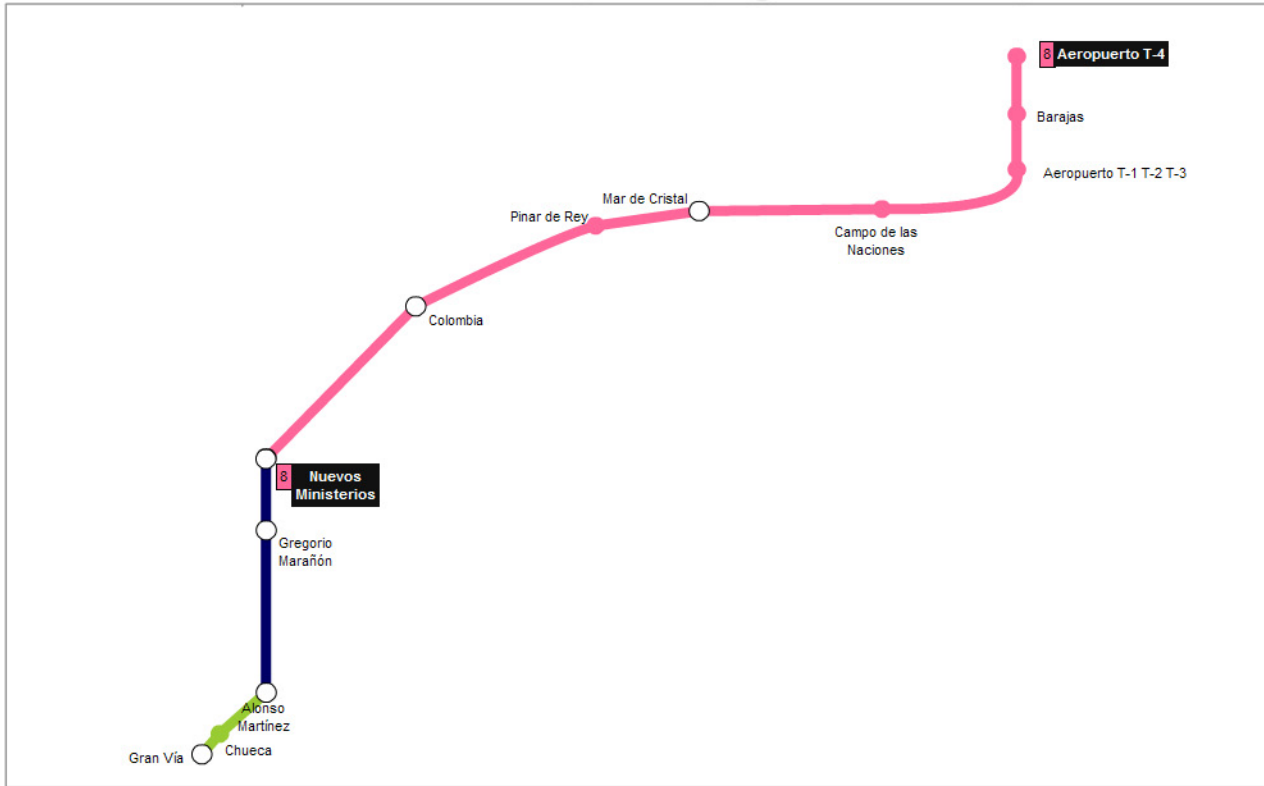

RESUMEN DE TRAYECTO

- Tipo de viaje: Normal, día y hora: Laborable, 10:06.
- Tiempo estimado: 32 minutos y 58 segundos.
- Trayecto de: 11 estaciones.
- De Aeropuerto T-4 a Nuevos Ministerios por línea 8 (7 estaciones).
- Transbordo en Nuevos Ministerios.
- Desde Nuevos Ministerios a Alonso Martínez por línea 10 (2 estaciones).
- Transbordo en Alonso Martínez.
- Desde Alonso Martínez a Gran Vía por línea 5 (2 estaciones).