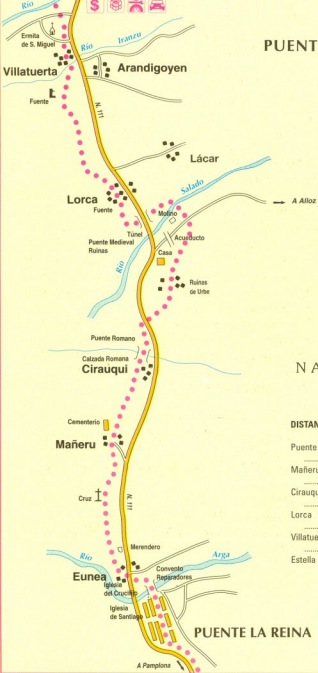

### DISTANCIAS

Roncesvalles	.....	3 km
Burguete	.....	3,5 km
Espinal	.....	4,7 km
Viscarret	.....	6,8 km
Pto. de Erro	.....	8,8 km
Larrasoña	.....	8,9 km

**4ª ETAPA  
CIZUR-PUENTE LA REINA  
19 KM**

**DISTANCIAS**

Cizur	6,1 km
Zariquiegui	5,8 km
Uterga	4,3 km
Obanos	2,8 km
Puente la Reina	

**NAVARRA**

**PUENTE LA REINA**

*Cruce de los Caminos  
Aragonés y Navarro*

ESTELLA

5ª ETAPA  
PUENTE LA REINA-ESTELLA  
19 KM

NAVARRA

DISTANCIAS

Puente la Reina	4,5 km
Mañeru	2,7 km
Cirauqui	5,3 km
Lorca	4,3 km
Villatuerta	2,2 km
Estella	

7ª ETAPA  
**LOS ARCOS-VIANA**  
 18'5 KM

8ª ETAPA  
**VIANA-NAVARRETE**  
 21 KM

LA RIOJA

ÁLAVA

**DISTANCIAS**

Viana	.....	9 km
Logroño	.....	12 km
Navarrete	.....	

NÁJERA

**DISTANCIAS**

Navarrete	12,0 km
Gravera	2,0 km
Nájera	

LA RIOJA

NAVARRETE

10ª ETAPA  
**NÁJERA-**  
**STO. DOMINGO DE LA CALZADA**  
 20,7 KM

**SANTO DOMINGO DE LA CALZADA**