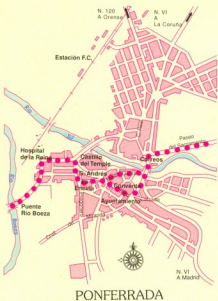

20ª ETAPA  
**MANSILLA DE LAS MULAS**  
**LEÓN**  
 17 KM

21ª ETAPA  
LEÓN-VILLADANGOS  
21'8 KM

**DISTANCIAS**

León	4,6 km
Trobajo del Camino	2,7 km
Virgen del Camino	3,7 km
Valverde	3,0 km
San Miguel del Camino	7,8 km
Villadangos del Páramo	

22ª ETAPA  
**VILLADANGOS-ASTORGA**  
 26 KM

**LEÓN**

**DISTANCIAS**

Villadangos del Páramo	.....	3,0 km
San Martín	.....	7,0 km
Puente Órbigo	.....	2,0 km
Villares	.....	2,0 km
Santibáñez	.....	8,0 km
San Justo	.....	4,0 km
Astorga	.....	

23ª ETAPA  
**ASTORGA**  
**RABANAL DEL CAMINO**  
 19'5 KM

**DISTANCIAS**

Astorga	.....	4,0 km
Murias	.....	4,5 km
Sta. Catalina	.....	4,2 km
El Ganso	.....	3,8 km
Puente de Pañote	.....	3,0 km
Rabanal del Camino		