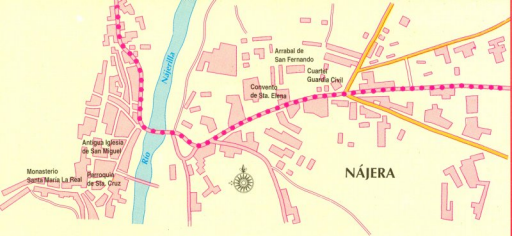

Cizur	6,1 km
Zariquiegui	5,8 km
Uterga	4,3 km
Obanos	2,8 km
Puente la Reina	

**NAVARRA**

**PUENTE LA REINA**

*Cruce de los Caminos  
Aragonés y Navarro*

ESTELLA

5ª ETAPA  
PUENTE LA REINA-ESTELLA  
19 KM

NAVARRA

DISTANCIAS

Puente la Reina	4,5 km
Mañeru	2,7 km
Cirauqui	5,3 km
Lorca	4,3 km
Villatuerta	2,2 km
Estella	

7ª ETAPA  
**LOS ARCOS-VIANA**  
 18'5 KM

8ª ETAPA  
**VIANA-NAVARRETE**  
 21 KM

LA RIOJA

ÁLAVA

**DISTANCIAS**

Viana	.....	9 km
Logroño	.....	12 km
Navarrete	.....	

NÁJERA

**DISTANCIAS**

Navarrete	12,0 km
Gravera	2,0 km
Nájera	

LA RIOJA

NAVARRETE

10ª ETAPA  
**NÁJERA-**  
**STO. DOMINGO DE LA CALZADA**  
 20,7 KM

**SANTO DOMINGO DE LA CALZADA**

**LA RIOJA**

**NÁJERA**

**DISTANCIAS**

Nájera	5,5 km
Azofra	9,2 km
Cirueña	6,0 km
Sto. Domingo de la Calzada	

**BE LorADO**

**BE LorADO**

**BURGOS**

**DISTANCIAS**