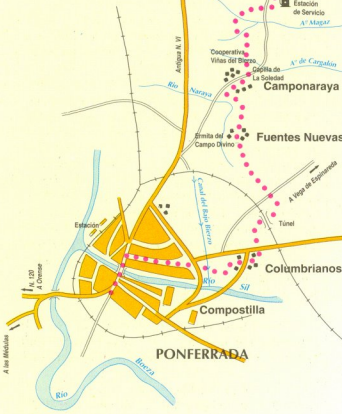

## DISTANCIAS (POR ARNEGUY)

Saint-Jean-Pied-de-Port	8,0 km
Valcarlos	10,5 km
Ibañeta	1,0 km
Roncesvalles	

Valcarlos

Restaurante

Estación de Servicio

Estación de Servicio

Las Veritas

FRANCIA

PONFERRADA

**PONFERRADA**

**DISTANCIAS**

Rabanal del Camino	.....	5,6 km
Foncebadón	.....	4,3 km
Manjarín	.....	6,8 km
El Acebo	.....	7,6 km
Molinaseca	.....	7,7 km
Ponferrada	.....	

24ª ETAPA  
**RABANAL DEL CAMINO**  
**PONFERRADA**  
 32 KM

**RABANAL DEL CAMINO**

25ª ETAPA  
**PONFERRADA**  
**VILAFRANCA DEL BIERZO**  
 23'3 KM

VILAFRANCA DEL BIERZO

LEÓN

**DISTANCIAS**

Ponferrada	.....	7,8 km
Fuentes Nuevas	.....	1,7 km
Camponaraya	.....	5,8 km
Cacabelos	.....	8,0 km
Villafranca del Bierzo		

PONFERRADA

26ª ETAPA  
**VILAFRANCA DEL BIERZO**  
**O CEBREIRO**  
 27'8 KM

**O CEBREIRO**

**DISTANCIAS**

Villafranca del Bierzo	9,5 km
Trabadelo	5,1 km
Ambasmestas	5,0 km
Herrerías	3,7 km
La Faba	4,5 km
O Cebreiro	