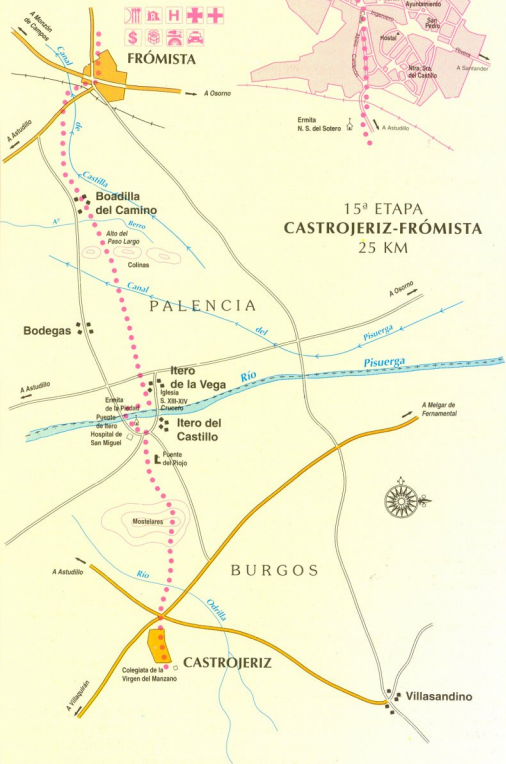

## DISTANCIAS (POR ARNEGUY)

Saint-Jean-Pied-de-Port	8,0 km
Valcarlos	10,5 km
Ibañeta	1,0 km
Roncesvalles	

Valcarlos

Restaurante

Estación de Servicio

Estación de Servicio

Las Veritas

FRANCIA

**15ª ETAPA  
CASTROJERIZ-FRÓMISTA  
25 KM**

SAHAGÚN

San Nicolás del Real Camino

Villalebrin

Riosequillo

LEÓN

Moratinos

Terradillos de Templarios