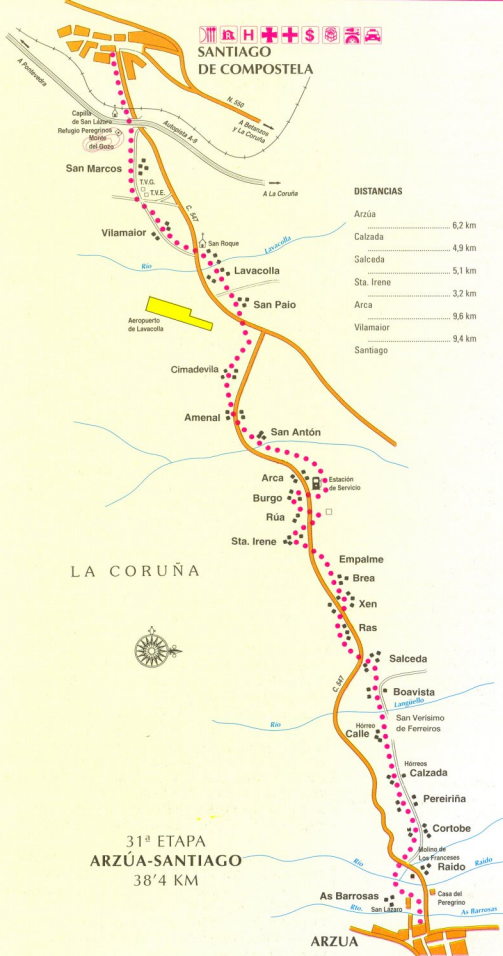

SANTIAGO DE COMPOSTELA

DISTANCIAS

Arzúa	6,2 km
Calzada	4,9 km
Salceda	5,1 km
Sta. Irene	3,2 km
Arca	9,6 km
Vilamaior	9,4 km
Santiago	

LA CORUÑA

31ª ETAPA
ARZÚA-SANTIAGO
38'4 KM

ARZUA