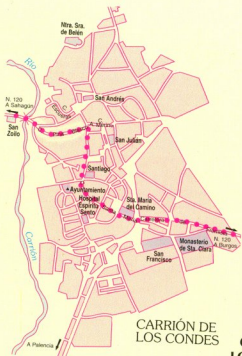

DISTANCIAS

Frómista	.....	3,6 km
Población	.....	3,2 km
Revengea	.....	2,2 km
Villarmentero	.....	4,1 km
Villalcázar	.....	6,1 km
Carrión de los Condes		

CARRIÓN DE LOS CONDES

CARRIÓN DE LOS CONDES

PALENCIA

A Villoldo

Sta. María La Blanca (S. XIII)
Villalcázar de Sirga

Villarmentero de Campos

Ermitea Cristo de la Salud
Ermitea de la Virgen del Río

Revengea de Campos

Arconada

A San Cebrián

Ermitea de San Miguel
Iglesia (S. XIII)
Población de Campos

A Palencia

FRÓMISTA

N. 611

a Osorno

16ª ETAPA
FRÓMISTA
CARRIÓN DE LOS CONDES
19'2 KM