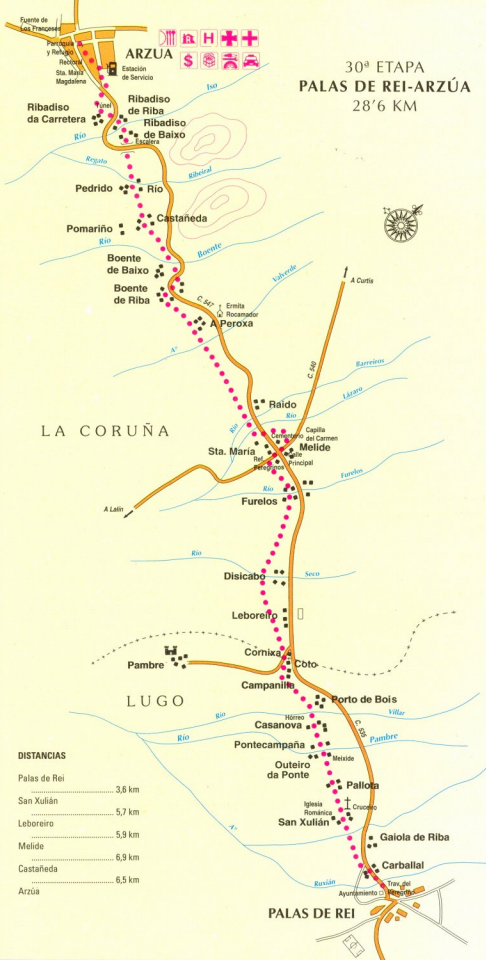

DISTANCIAS

Puente la Reina	4,5 km
Mañeru	2,7 km
Cirauqui	5,3 km
Lorca	4,3 km
Villatuerta	2,2 km
Estella	

7ª ETAPA  
**LOS ARCOS-VIANA**  
 18'5 KM

8ª ETAPA  
**VIANA-NAVARRETE**  
 21 KM

LA RIOJA

ÁLAVA

**DISTANCIAS**

**15ª ETAPA  
CASTROJERIZ-FRÓMISTA  
25 KM**

SAHAGÚN

San Nicolás del Real Camino

Villalebrin

Riosequillo

LEÓN

Moratinos

Terradillos de Templarios

**PALAS DE REI**

**DISTANCIAS**

Portomarín	7,6 km
Gonzar	5,2 km
Ventas de Narón	4,1 km
Eirexe	7 km
Palas de Rei	

**PORTOMARÍN**

**LUGO**

30ª ETAPA  
PALAS DE REI-ARZÚA  
28'6 KM

LA CORUÑA

LUGO

DISTANCIAS

Palas de Rei	3,6 km
San Xulián	5,7 km
Leboreiro	5,9 km
Melide	6,9 km
Castañeda	6,5 km
Arzúa	

PALAS DE REI