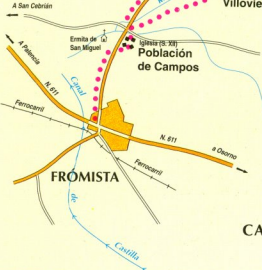

Ermitea de San Miguel  
Iglesia (S. XIII)  
**Población de Campos**

A Palencia

**FRÓMISTA**

N. 611

a Osorno

16ª ETAPA  
**FRÓMISTA**  
**CARRIÓN DE LOS CONDES**  
19'2 KM

**DISTANCIAS**

Castrojeriz	.....	11,2 km
Ito de la Vega	.....	8,4 km
Boadilla	.....	5,4 km
Frómista	.....	5,4 km

**15ª ETAPA  
CASTROJERIZ-FRÓMISTA  
25 KM**

SAHAGÚN

San Nicolás del Real Camino

Villalebrin

Riosequillo

LEÓN

Moratinos

Terradillos de Templarios