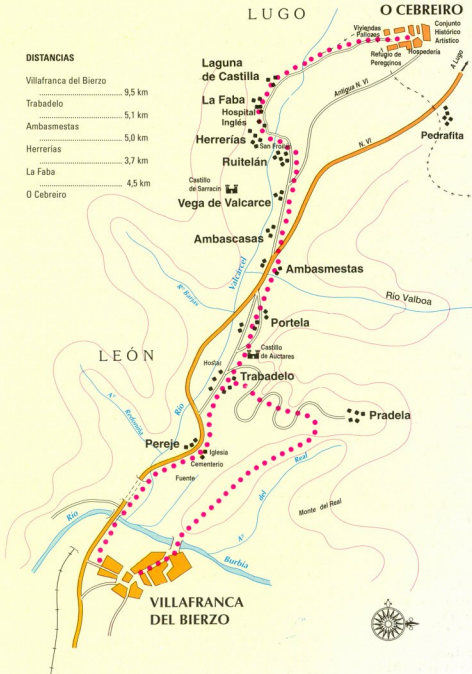

PONFERRADA

26ª ETAPA  
**VILAFRANCA DEL BIERZO**  
**O CEBREIRO**  
 27'8 KM

**O CEBREIRO**

**DISTANCIAS**

Villafranca del Bierzo	9,5 km
Trabadelo	5,1 km
Ambasmestas	5,0 km
Herrerías	3,7 km
La Faba	4,5 km
O Cebreiro	

**DISTANCIAS**

O Cebreiro	.....	3,3 km
Liñares	.....	4,7 km
Padornelo	.....	6,3 km
Biduedo	.....	6,9 km
Triacastela	.....	5,1 km
Montán	.....	12,2 km
Sarría	.....	
Triacastela	.....	9,0 km
Mon. de Samos	.....	12,0 km
Sarría	.....	

LUGO

27ª ETAPA  
**O CEBREIRO -(SAMOS) SARRIA**  
 38'5 KM

**O CEBREIRO**