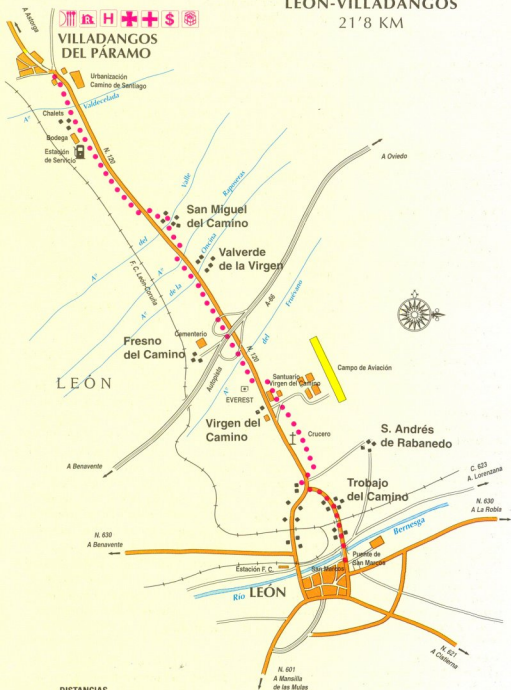

## DISTANCIAS (POR ARNEGUY)

Saint-Jean-Pied-de-Port	8,0 km
Valcarlos	10,5 km
Ibañeta	1,0 km
Roncesvalles	

Valcarlos

Restaurante

Estación de Servicio

Estación de Servicio

Las Veritas

FRANCIA

18ª ETAPA  
 SAHAGÚN  
 EL BURGO RANEROS  
 17,7 KM

19ª ETAPA  
**EL BURGO RANEROS**  
**MANSILLA DE LAS MULAS**  
 18,6 KM

**DISTANCIAS**

- El Burgo Raneros ..... 12,5 km
- Reliegos ..... 6,1 km
- Mansilla de las Mulas

20ª ETAPA  
**MANSILLA DE LAS MULAS**  
**LEÓN**  
 17 KM

21ª ETAPA  
LEÓN-VILLADANGOS  
21'8 KM

**DISTANCIAS**

León	4,6 km
Trobajo del Camino	2,7 km
Virgen del Camino	3,7 km
Valverde	3,0 km
San Miguel del Camino	7,8 km
Villadangos del Páramo	

22ª ETAPA  
**VILLADANGOS-ASTORGA**  
 26 KM

**LEÓN**

**DISTANCIAS**

Villadangos del Páramo	.....	3,0 km
San Martín	.....	7,0 km
Puente Órbigo	.....	2,0 km
Villares	.....	2,0 km
Santibáñez	.....	8,0 km
San Justo	.....	4,0 km
Astorga	.....	