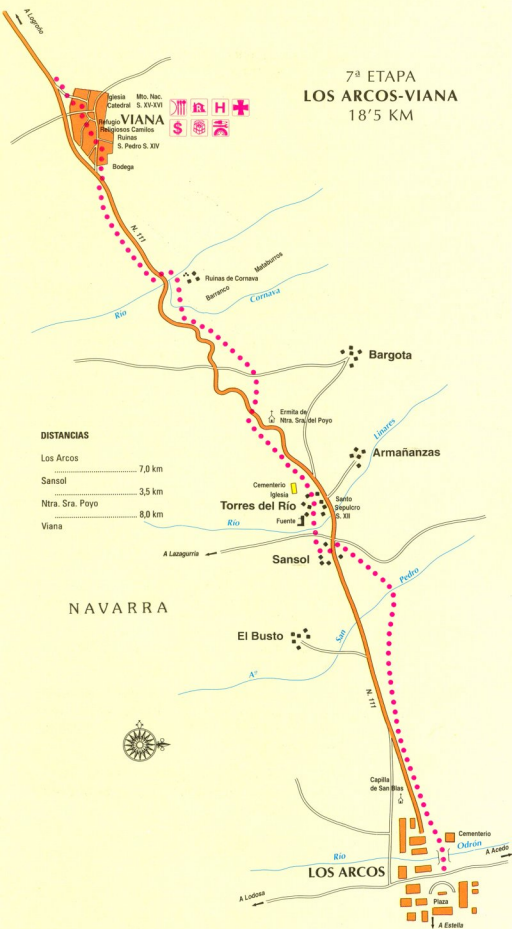

## DISTANCIAS (POR ARNEGUY)

Saint-Jean-Pied-de-Port	8,0 km
Valcarlos	10,5 km
Ibañeta	1,0 km
Roncesvalles	

Valcarlos

Restaurante

Estación de Servicio

Estación de Servicio

Las Veritas

FRANCIA

### DISTANCIAS

Roncesvalles	.....	3 km
Burguete	.....	3,5 km
Espinal	.....	4,7 km
Viscarret	.....	6,8 km
Pto. de Erro	.....	8,8 km
Larrasoña	.....	8,9 km

**4ª ETAPA  
CIZUR-PUENTE LA REINA  
19 KM**

**DISTANCIAS**

Cizur	6,1 km
Zariquiegui	5,8 km
Uterga	4,3 km
Obanos	2,8 km
Puente la Reina	

**NAVARRA**

**PUENTE LA REINA**

*Cruce de los Caminos  
Aragonés y Navarro*

ESTELLA

5ª ETAPA  
PUENTE LA REINA-ESTELLA  
19 KM

NAVARRA

DISTANCIAS

Puente la Reina	4,5 km
Mañeru	2,7 km
Cirauqui	5,3 km
Lorca	4,3 km
Villatuerta	2,2 km
Estella	

7ª ETAPA  
**LOS ARCOS-VIANA**  
 18'5 KM

8ª ETAPA  
**VIANA-NAVARRETE**  
 21 KM

LA RIOJA

ÁLAVA

**DISTANCIAS**