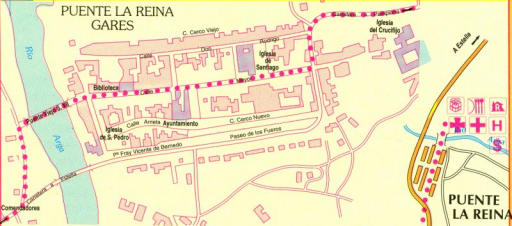

## DISTANCIAS (POR ARNEGUY)

Saint-Jean-Pied-de-Port	8,0 km
Valcarlos	10,5 km
Ibañeta	1,0 km
Roncesvalles	

Valcarlos

Restaurante

Estación de Servicio

Estación de Servicio

Las Veritas

FRANCIA

la

Ciudadela

Hotel

Hotel

Hotel

Piscina

SAINT-JEAN-PIED-DE-PORT

Route N. 133  
Ostibat - St. Palais

## 2ª ETAPA RONCESVALLES-LARRASOÑA 26,9 KM

### DISTANCIAS

Roncesvalles	.....	3 km
Burguete	.....	3,5 km
Espinal	.....	4,7 km
Viscarret	.....	6,8 km
Pto. de Erro	.....	8,8 km
Larrasoña	.....	8,9 km

**4ª ETAPA  
CIZUR-PUENTE LA REINA  
19 KM**

**DISTANCIAS**