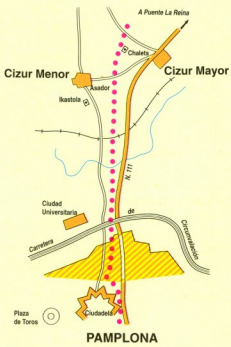

## 2ª ETAPA RONCESVALLES-LARRASOÑA 26,9 KM

### DISTANCIAS

Roncesvalles	.....	3 km
Burguete	.....	3,5 km
Espinal	.....	4,7 km
Viscarret	.....	6,8 km
Pto. de Erro	.....	8,8 km
Larrasoña	.....	8,9 km

**4ª ETAPA  
CIZUR-PUENTE LA REINA  
19 KM**

**DISTANCIAS**

Cizur	6,1 km
Zariquiegui	5,8 km
Uterga	4,3 km
Obanos	2,8 km
Puente la Reina	

**NAVARRA**

**PUENTE LA REINA**

*Cruce de los Caminos  
Aragonés y Navarro*

ESTELLA

5ª ETAPA  
PUENTE LA REINA-ESTELLA  
19 KM

NAVARRA

DISTANCIAS

Puente la Reina	4,5 km
Mañeru	2,7 km
Cirauqui	5,3 km
Lorca	4,3 km
Villatuerta	2,2 km
Estella	

7ª ETAPA  
**LOS ARCOS-VIANA**  
 18'5 KM

8ª ETAPA  
**VIANA-NAVARRETE**  
 21 KM

LA RIOJA

ÁLAVA

**DISTANCIAS**